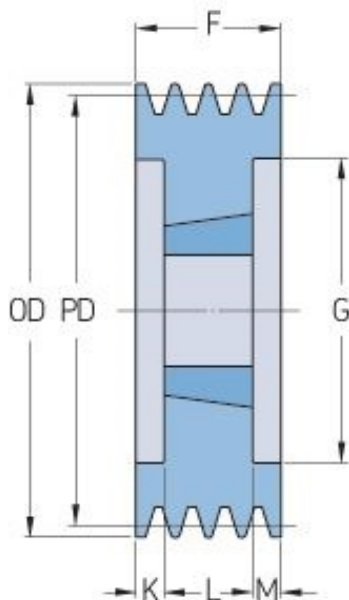

# PHP 6SPC265TB

Roztečný průměr (mm)	265
Vnější průměr (mm)	274.6
Typ řemenice	3
Číslo pouzdra	3535
Min. vnitřní průměr (mm)	35
Max. vnitřní průměr (mm)	90
F (mm)	162
G (mm)	213
K (mm)	36.5
L (mm)	89
M (mm)	36.5
H (mm)	-
Hmotnost (kg)	30.3